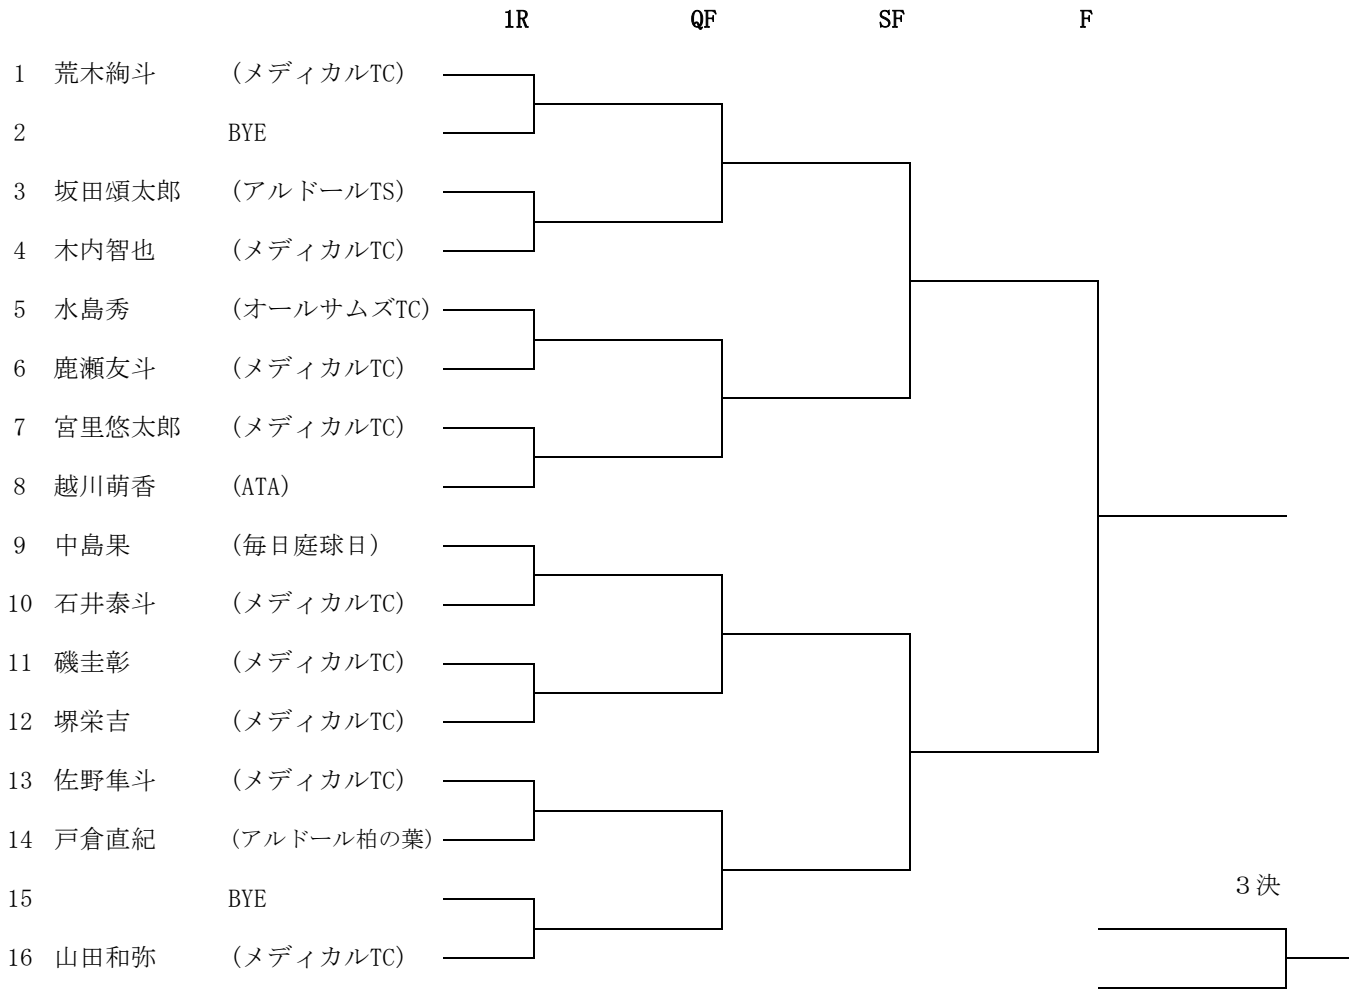

小学5・6年生男女シングルス