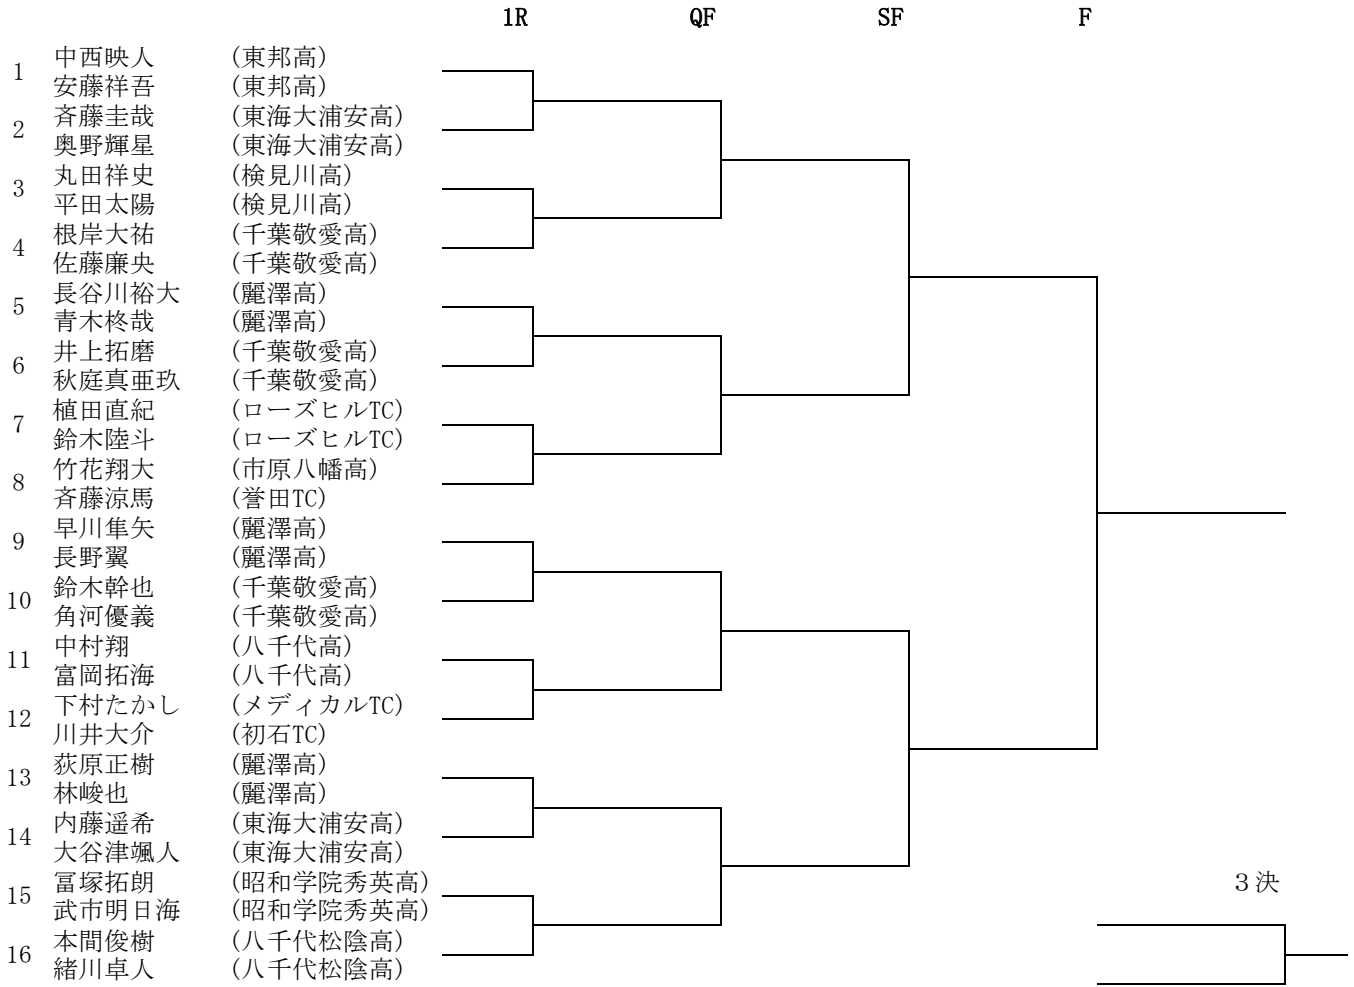

# 高校生男子シングルス

# 高校生女子シングルス

1R

QF

SF

F

# 高校生男子ダブルス